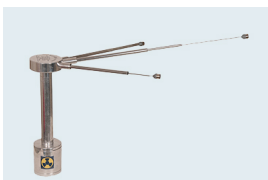

Μηχανήματα χρυσού και ανιχνευτές μετάλλων.

AD-50-T

Τιμή: 2.200 €

Περιλαμβάνεται ΦΠΑ 24%

**Δείτε
Περισσότερα**

AD-100

Τιμή: 4.300 €

Περιλαμβάνεται ΦΠΑ 24%

**Δείτε
Περισσότερα**

AD-200

Τιμή: 6.800 €

Περιλαμβάνεται ΦΠΑ 24%

**Δείτε
Περισσότερα**