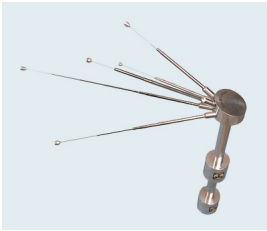

AD-300-T

Τιμή: 12.400 €

Περιλαμβάνεται ΦΠΑ 24%

**Δείτε
Περισσότερα**

AD-400

Τιμή: 18.000 €

Περιλαμβάνεται ΦΠΑ 24%

**Δείτε
Περισσότερα**

[Έργα μας](#)
[και Φωτογραφικό Άλμπουμ](#)