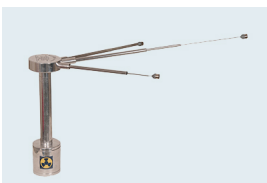

Μηχανήματα χρυσού και ανιχνευτές μετάλλων.

AD-50-T

Τιμή: 2.200 €

Περιλαμβάνεται ΦΠΑ 24%

**Δείτε
Περισσότερα**

AD-100

Τιμή: 4.300 €

Περιλαμβάνεται ΦΠΑ 24%

**Δείτε
Περισσότερα**

AD-200

Τιμή: 6.800 €

Περιλαμβάνεται ΦΠΑ 24%

**Δείτε
Περισσότερα**